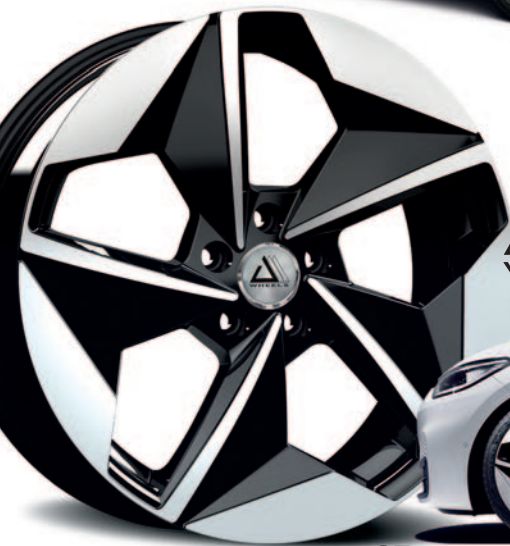

NEW WHEELS

FOR HYBRID AND ELECTRIC CARS

Wir sind Ihr Ansprechpartner auch für Elektrofahrzeuge.
Diverse Felgen für E-Autos von 15" - 22" ab CHF 155.-

Nous sommes votre partenaire aussi pour les véhicules électriques.
Diverses jantes pour e-cars de 15" à 22" à partir de CHF 155.-

AC
FLOWFORM WHEELS

ACE FLOWFORM **AFF02** bronze metallic
19" - 22" concave or deep concave, also other colors available

AC
wheels

AC **FF047** silver
18" - 19" also other colors available

DEDICATED
WHEELS

AAA DEDICATED **921** shiny black, face polished
19" - 20" also other colors available for VW

AC
wheels

AC **VOLT** shiny black, face polished
16" - 17"